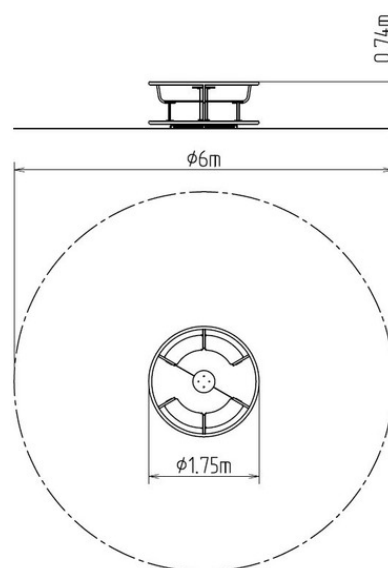

Kolotoč na sezení KO180K (průměr 1,8 m) - celokovový

Typ výrobku KO-180K-10

Základní informace

Doporučený věk	2 - 15 let
Minimální prostor	6 m x 6 m
Rozměr zařízení d. š. v.:	1,75 m x 1,75 m x 0,74 m
Výška volného pádu:	0,5 m
Nosnost:	378 kg
Max. počet uživatelů:	7
Dopadová plocha:	dle normy EN 1177 - trávník
Určení:	exteriér
Dostupnost náhradních dílů:	dodá výrobce
Certifikát shody s normou:	ČSN EN 1176 - 1, 5

Materiál

Plastové části - HDPE
Kovové díly - konstrukční ocel, protiskluzový plech

Povrchová úprava

Prášková vypalovaná barva KOMAXIT
Žárové zinkování

Popis

Kolotoč je svařen z ocelových trubek a profilů čtvercového průřezu, které jsou proti korozi chráněny povrchovou úpravou zinkováním, čímž se docílí velmi výrazného prodloužení životnosti herního prvku a vypalovanou barvou KOMAXIT dle odstínu RAL. Tyto konstrukce jsou uloženy do betonového lože. Veškeré další kovové prvky jsou také upravovány zinkováním a vypalovanou barvou KOMAXIT dle odstínu RAL. Kolotoč je konstruován s ohledem na vysoké namáhání a dlouhou životnost.