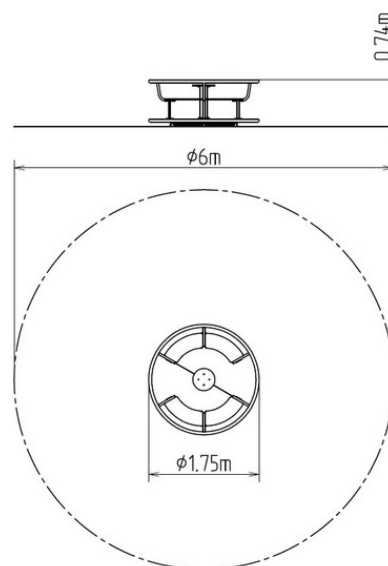

Materiál

Plastové části - HDPE
Kovové díly - konstrukční ocel, protiskluzový plech

Povrchová úprava

Prášková vypalovaná barva KOMAXIT
Žárové zinkování

Popis

Kolotoč je svařen z ocelových trubek a profilů čtvercového průřezu, které jsou proti korozi chráněny povrchovou úpravou zinkováním, čímž se docílí velmi výrazného prodloužení životnosti herního prvku a vypalovanou barvou KOMAXIT dle odstínu RAL. Tyto konstrukce jsou uloženy do betonového lože. Veškeré další kovové prvky jsou také upravovány zinkováním a vypalovanou barvou KOMAXIT dle odstínu RAL. Kolotoč je konstruován s ohledem na vysoké namáhání a dlouhou životnost.

Otočný střed a sedáky jsou vyrobeny z vysoce kvalitního plastu HDPE (vysokotlaký, celoprobarvený polyetylen, který se vyznačuje vysokou barevnou stálostí, odolností proti UV záření a hlavně bezpečností, protože je nelámavý a nehrozí tak žádné nebezpečí zranění dětí ostrými úlomky). Podesta je vyrobena z protiskluzového plechu. Veškerý spojovací materiál je pozinkovaný nebo nerezový.