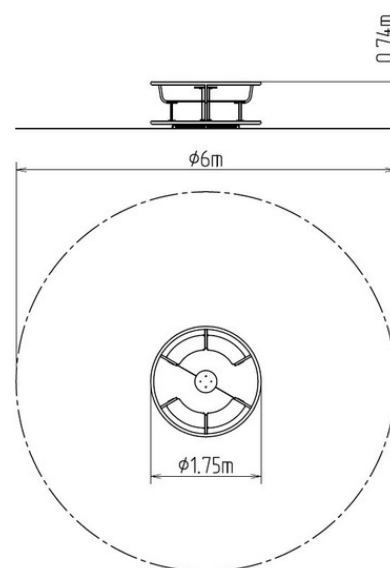

Kolotoč na sezení KO180K (průměr 1,8 m) - celokovový

Typ výrobku KO-180K-10

Základní informace

Doporučený věk	2 - 15 let
Minimální prostor	6 m x 6 m
Rozměr zařízení d. š. v.:	1,75 m x 1,75 m x 0,74 m
Výška volného pádu:	0,5 m
Nosnost:	378 kg
Max. počet uživatelů:	7
Dopadová plocha:	dle normy EN 1177 - trávník
Určení:	exteriér
Dostupnost náhradních dílů:	dodá výrobce
Certifikát shody s normou:	ČSN EN 1176 - 1, 5

Materiál

Plastové části - HDPE
Kovové díly - konstrukční ocel, protiskluzový plech

Povrchová úprava

Prášková vypalovaná barva KOMAXIT
Žárové zinkování

Popis

Kolotoč je svařen z ocelových trubek a profilů čtvercového průřezu, které jsou proti korozi chráněny povrchovou úpravou zinkováním, čímž se docílí velmi výrazného prodloužení životnosti herního prvku a vypalovanou barvou KOMAXIT dle odstínu RAL. Tyto konstrukce jsou uloženy do betonového lože. Veškeré další kovové prvky jsou také upravovány zinkováním a vypalovanou barvou KOMAXIT dle odstínu RAL. Kolotoč je konstruován s ohledem na vysoké namáhání a dlouhou životnost.