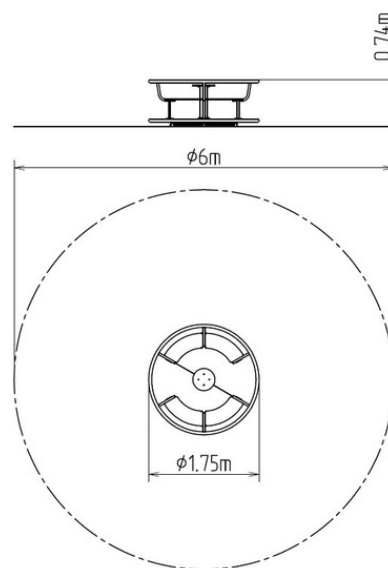

Kolotoč na sezení KO180K (průměr 1,8 m) - celokovový

Typ výrobku KO-180K-10

Základní informace

Doporučený věk	2 - 15 let
Minimální prostor	6 m x 6 m
Rozměr zařízení d. š. v.:	1,75 m x 1,75 m x 0,74 m
Výška volného pádu:	0,5 m
Nosnost:	378 kg
Max. počet uživatelů:	7
Dopadová plocha:	dle normy EN 1177 - trávník
Určení:	exteriér
Dostupnost náhradních dílů:	dodá výrobce
Certifikát shody s normou:	ČSN EN 1176 - 1, 5

Materiál

Plastové části - HDPE
Kovové díly - konstrukční ocel, protiskluzový plech

Povrchová úprava

Prášková vypalovaná barva KOMAXIT
Žárové zinkování

Popis

Kolotoč je svařen z ocelových trubek a profilů čtvercového průřezu, které jsou proti korozi chráněny povrchovou úpravou zinkováním, čímž se docílí velmi výrazného prodloužení životnosti herního prvku a vypalovanou barvou KOMAXIT dle odstínu RAL. Tyto konstrukce jsou uloženy do betonového lože. Veškeré další kovové prvky jsou také upravovány zinkováním a vypalovanou barvou KOMAXIT dle odstínu RAL. Kolotoč je konstruován s ohledem na vysoké namáhání a dlouhou životnost.