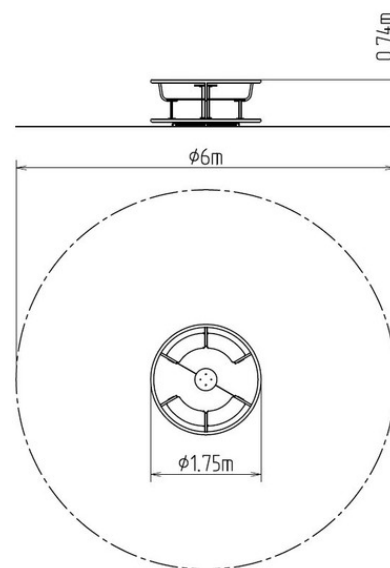

Materiál

Plastové části - HDPE
Kovové díly - konstrukční ocel, protiskluzový plech

Povrchová úprava

Prášková vypalovaná barva KOMAXIT
Žárové zinkování

Popis

Kolotoč je svařen z ocelových trubek a profilů čtvercového průřezu, které jsou proti korozi chráněny povrchovou úpravou zinkováním, čímž se docílí velmi výrazného prodloužení životnosti herního prvku a vypalovanou barvou KOMAXIT dle odstínu RAL. Tyto konstrukce jsou uloženy do betonového lože. Veškeré další kovové prvky jsou také upravovány zinkováním a vypalovanou barvou KOMAXIT dle odstínu RAL. Kolotoč je konstruován s ohledem na vysoké namáhání a dlouhou životnost.

Otočný střed a sedáky jsou vyrobeny z vysoce kvalitního plastu HDPE (vysokotlaký, celoprobarvený polyetylen, který se vyznačuje vysokou barevnou stálostí, odolností proti UV záření a hlavně bezpečností, protože je nelámavý a nehrozí tak žádné nebezpečí zranění dětí ostrými úlomky). Podesta je vyrobena z protiskluzového plechu. Veškerý spojovací materiál je pozinkovaný nebo nerezový.