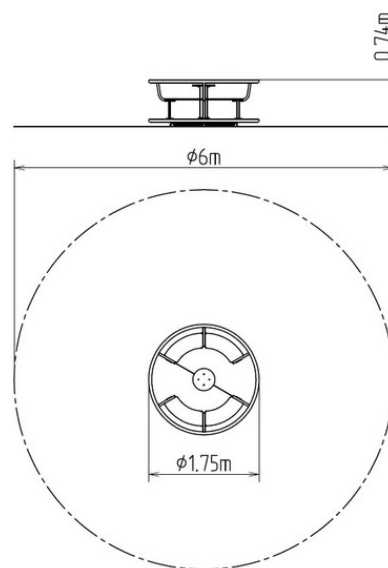

Materiál

Plastové části - HDPE
Kovové díly - konstrukční ocel, protiskluzový plech

Povrchová úprava

Prášková vypalovaná barva KOMAXIT
Žárové zinkování

Popis

Kolotoč je svařen z ocelových trubek a profilů čtvercového průřezu, které jsou proti korozi chráněny povrchovou úpravou zinkováním, čímž se docílí velmi výrazného prodloužení životnosti herního prvku a vypalovanou barvou KOMAXIT dle odstínu RAL. Tyto konstrukce jsou uloženy do betonového lože. Veškeré další kovové prvky jsou také upravovány zinkováním a vypalovanou barvou KOMAXIT dle odstínu RAL. Kolotoč je konstruován s ohledem na vysoké namáhání a dlouhou životnost.

Otočný střed a sedáky jsou vyrobeny z vysoce kvalitního plastu HDPE (vysokotlaký, celoprobarvený polyetylen, který se vyznačuje vysokou barevnou stálostí, odolností proti UV záření a hlavně bezpečností, protože je nelámavý a nehrozí tak žádné nebezpečí zranění dětí ostrými úlomky). Podesta je vyrobena z protiskluzového plechu. Veškerý spojovací materiál je pozinkovaný nebo nerezový.