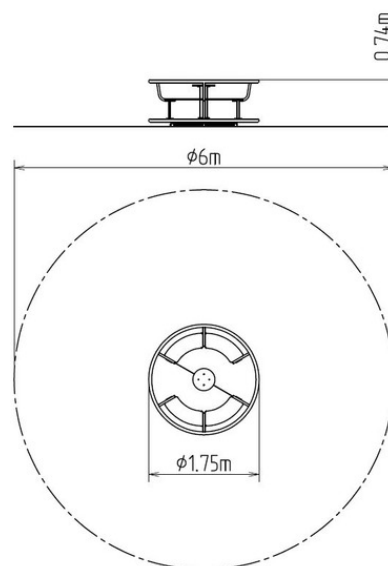

Kolotoč na sezení KO180K (průměr 1,8 m) - celokovový

Typ výrobku KO-180K-10

Základní informace

Doporučený věk	2 - 15 let
Minimální prostor	6 m x 6 m
Rozměr zařízení d. š. v.:	1,75 m x 1,75 m x 0,74 m
Výška volného pádu:	0,5 m
Nosnost:	378 kg
Max. počet uživatelů:	7
Dopadová plocha:	dle normy EN 1177 - trávník
Určení:	exteriér
Dostupnost náhradních dílů:	dodá výrobce
Certifikát shody s normou:	ČSN EN 1176 - 1, 5

Materiál

Plastové části - HDPE
Kovové díly - konstrukční ocel, protiskluzový plech

Povrchová úprava

Prášková vypalovaná barva KOMAXIT
Žárové zinkování

Popis

Kolotoč je svařen z ocelových trubek a profilů čtvercového průřezu, které jsou proti korozi chráněny povrchovou úpravou zinkováním, čímž se docílí velmi výrazného prodloužení životnosti herního prvku a vypalovanou barvou KOMAXIT dle odstínu RAL. Tyto konstrukce jsou uloženy do betonového lože. Veškeré další kovové prvky jsou také upravovány zinkováním a vypalovanou barvou KOMAXIT dle odstínu RAL. Kolotoč je konstruován s ohledem na vysoké namáhání a dlouhou životnost.