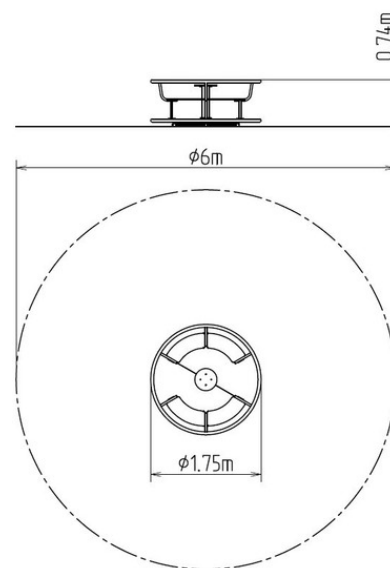

Kolotoč na sezení KO180K (průměr 1,8 m) - celokovový

Typ výrobku KO-180K-10

Základní informace

| | |
|-----------------------------|-----------------------------|
| Doporučený věk | 2 - 15 let |
| Minimální prostor | 6 m x 6 m |
| Rozměr zařízení d. š. v.: | 1,75 m x 1,75 m x 0,74 m |
| Výška volného pádu: | 0,5 m |
| Nosnost: | 378 kg |
| Max. počet uživatelů: | 7 |
| Dopadová plocha: | dle normy EN 1177 - trávník |
| Určení: | exteriér |
| Dostupnost náhradních dílů: | dodá výrobce |
| Certifikát shody s normou: | ČSN EN 1176 - 1, 5 |

Materiál

Plastové části - HDPE
Kovové díly - konstrukční ocel, protiskluzový plech

Povrchová úprava

Prášková vypalovaná barva KOMAXIT
Žárové zinkování

Popis

Kolotoč je svařen z ocelových trubek a profilů čtvercového průřezu, které jsou proti korozi chráněny povrchovou úpravou zinkováním, čímž se docílí velmi výrazného prodloužení životnosti herního prvku a vypalovanou barvou KOMAXIT dle odstínu RAL. Tyto konstrukce jsou uloženy do betonového lože. Veškeré další kovové prvky jsou také upravovány zinkováním a vypalovanou barvou KOMAXIT dle odstínu RAL. Kolotoč je konstruován s ohledem na vysoké namáhání a dlouhou životnost.