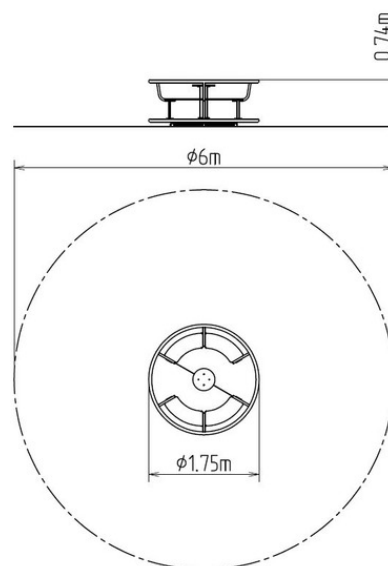

Kolotoč na sezení KO180K (průměr 1,8 m) - celokovový

Typ výrobku KO-180K-10

Základní informace

| | |
|-----------------------------|-----------------------------|
| Doporučený věk | 2 - 15 let |
| Minimální prostor | 6 m x 6 m |
| Rozměr zařízení d. š. v.: | 1,75 m x 1,75 m x 0,74 m |
| Výška volného pádu: | 0,5 m |
| Nosnost: | 378 kg |
| Max. počet uživatelů: | 7 |
| Dopadová plocha: | dle normy EN 1177 - trávník |
| Určení: | exteriér |
| Dostupnost náhradních dílů: | dodá výrobce |
| Certifikát shody s normou: | ČSN EN 1176 - 1, 5 |

Materiál

Plastové části - HDPE
Kovové díly - konstrukční ocel, protiskluzový plech

Povrchová úprava

Prášková vypalovaná barva KOMAXIT
Žárové zinkování

Popis

Kolotoč je svařen z ocelových trubek a profilů čtvercového průřezu, které jsou proti korozi chráněny povrchovou úpravou zinkováním, čímž se docílí velmi výrazného prodloužení životnosti herního prvku a vypalovanou barvou KOMAXIT dle odstínu RAL. Tyto konstrukce jsou uloženy do betonového lože. Veškeré další kovové prvky jsou také upravovány zinkováním a vypalovanou barvou KOMAXIT dle odstínu RAL. Kolotoč je konstruován s ohledem na vysoké namáhání a dlouhou životnost.