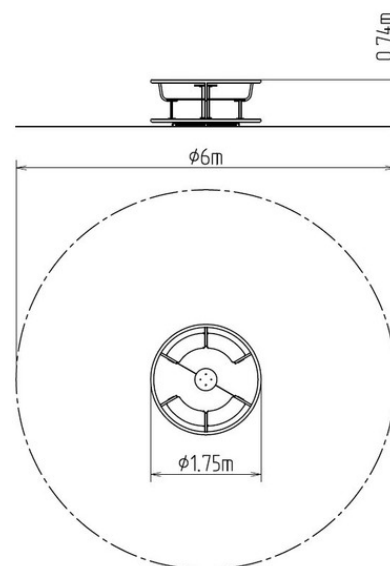

Materiál

Plastové části - HDPE
Kovové díly - konstrukční ocel, protiskluzový plech

Povrchová úprava

Prášková vypalovaná barva KOMAXIT
Žárové zinkování

Popis

Kolotoč je svařen z ocelových trubek a profilů čtvercového průřezu, které jsou proti korozi chráněny povrchovou úpravou zinkováním, čímž se docílí velmi výrazného prodloužení životnosti herního prvku a vypalovanou barvou KOMAXIT dle odstínu RAL. Tyto konstrukce jsou uloženy do betonového lože. Veškeré další kovové prvky jsou také upravovány zinkováním a vypalovanou barvou KOMAXIT dle odstínu RAL. Kolotoč je konstruován s ohledem na vysoké namáhání a dlouhou životnost.

Otočný střed a sedáky jsou vyrobeny z vysoce kvalitního plastu HDPE (vysokotlaký, celoprobarvený polyetylen, který se vyznačuje vysokou barevnou stálostí, odolností proti UV záření a hlavně bezpečností, protože je nelámavý a nehrozí tak žádné nebezpečí zranění dětí ostrými úlomky). Podesta je vyrobena z protiskluzového plechu. Veškerý spojovací materiál je pozinkovaný nebo nerezový.