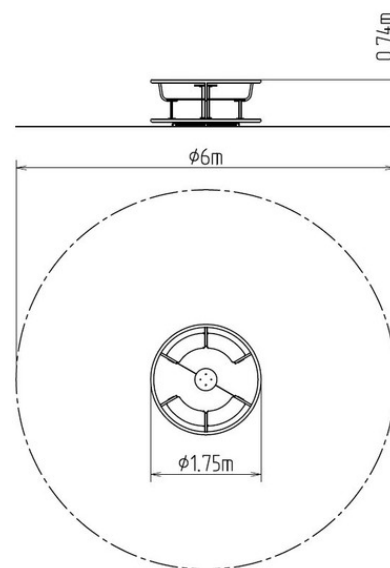

Kolotoč na sezení KO180K (průměr 1,8 m) - celokovový

Typ výrobku KO-180K-10

Základní informace

Doporučený věk	2 - 15 let
Minimální prostor	6 m x 6 m
Rozměr zařízení d. š. v.:	1,75 m x 1,75 m x 0,74 m
Výška volného pádu:	0,5 m
Nosnost:	378 kg
Max. počet uživatelů:	7
Dopadová plocha:	dle normy EN 1177 - trávník
Určení:	exteriér
Dostupnost náhradních dílů:	dodá výrobce
Certifikát shody s normou:	ČSN EN 1176 - 1, 5

Materiál

Plastové části - HDPE
Kovové díly - konstrukční ocel, protiskluzový plech

Povrchová úprava

Prášková vypalovaná barva KOMAXIT
Žárové zinkování

Popis

Kolotoč je svařen z ocelových trubek a profilů čtvercového průřezu, které jsou proti korozi chráněny povrchovou úpravou zinkováním, čímž se docílí velmi výrazného prodloužení životnosti herního prvku a vypalovanou barvou KOMAXIT dle odstínu RAL. Tyto konstrukce jsou uloženy do betonového lože. Veškeré další kovové prvky jsou také upravovány zinkováním a vypalovanou barvou KOMAXIT dle odstínu RAL. Kolotoč je konstruován s ohledem na vysoké namáhání a dlouhou životnost.