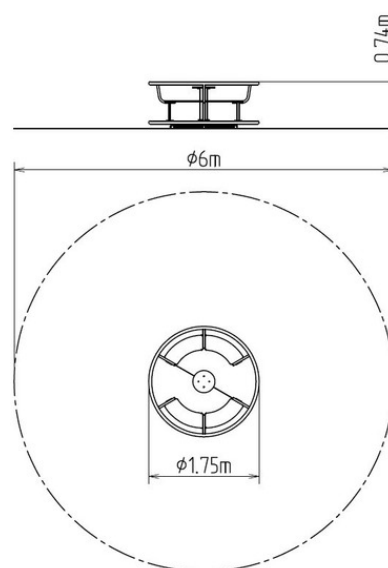

Materiál

Plastové části - HDPE
Kovové díly - konstrukční ocel, protiskluzový plech

Povrchová úprava

Prášková vypalovaná barva KOMAXIT
Žárové zinkování

Popis

Kolotoč je svařen z ocelových trubek a profilů čtvercového průřezu, které jsou proti korozi chráněny povrchovou úpravou zinkováním, čímž se docílí velmi výrazného prodloužení životnosti herního prvku a vypalovanou barvou KOMAXIT dle odstínu RAL. Tyto konstrukce jsou uloženy do betonového lože. Veškeré další kovové prvky jsou také upravovány zinkováním a vypalovanou barvou KOMAXIT dle odstínu RAL. Kolotoč je konstruován s ohledem na vysoké namáhání a dlouhou životnost.

Otočný střed a sedáky jsou vyrobeny z vysoce kvalitního plastu HDPE (vysokotlaký, celoprobarvený polyetylen, který se vyznačuje vysokou barevnou stálostí, odolností proti UV záření a hlavně bezpečností, protože je nelámavý a nehrozí tak žádné nebezpečí zranění dětí ostrými úlomky). Podesta je vyrobena z protiskluzového plechu. Veškerý spojovací materiál je pozinkovaný nebo nerezový.