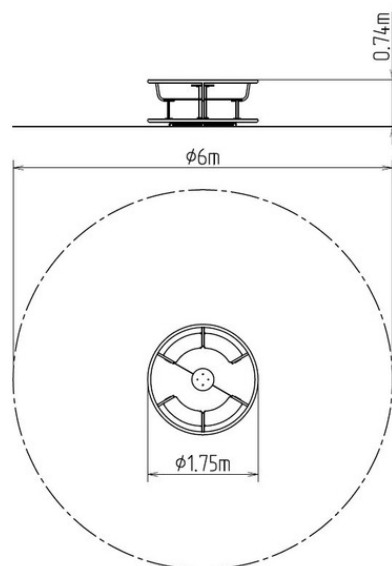

Kolotoč na sezení KO180K (průměr 1,8 m) - celokovový

Typ výrobku KO-180K-10

Základní informace

Doporučený věk	2 - 15 let
Minimální prostor	6 m x 6 m
Rozměr zařízení d. š. v.:	1,75 m x 1,75 m x 0,74 m
Výška volného pádu:	0,5 m
Nosnost:	378 kg
Max. počet uživatelů:	7
Dopadová plocha:	dle normy EN 1177 - trávník
Určení:	exteriér
Dostupnost náhradních dílů:	dodá výrobce
Certifikát shody s normou:	ČSN EN 1176 - 1, 5

Materiál

Plastové části - HDPE

Kovové díly - konstrukční ocel, protiskluzový plech

Povrchová úprava

Prášková vypalovaná barva KOMAXIT

Žárové zinkování

Popis

Kolotoč je svařen z ocelových trubek a profilů čtvercového průřezu, které jsou proti korozi chráněny povrchovou úpravou zinkováním, čímž se docílí velmi výrazného prodloužení životnosti herního prvku a vypalovanou barvou KOMAXIT dle odstínu RAL. Tyto konstrukce jsou uloženy do betonového lože. Veškeré další kovové prvky jsou také upravovány zinkováním a vypalovanou barvou KOMAXIT dle odstínu RAL. Kolotoč je konstruován s ohledem na vysoké namáhání a dlouhou životnost.