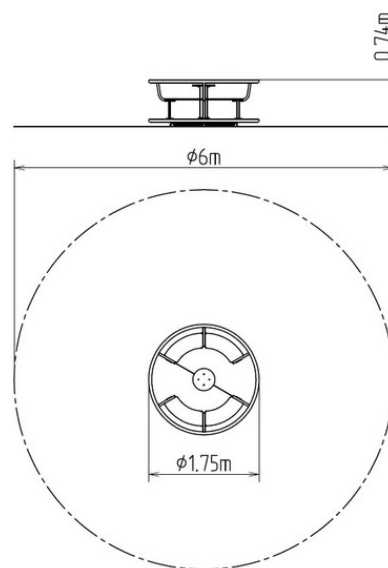

Kolotoč na sezení KO180K (průměr 1,8 m) - celokovový

Typ výrobku KO-180K-10

Základní informace

| | |
|-----------------------------|-----------------------------|
| Doporučený věk | 2 - 15 let |
| Minimální prostor | 6 m x 6 m |
| Rozměr zařízení d. š. v.: | 1,75 m x 1,75 m x 0,74 m |
| Výška volného pádu: | 0,5 m |
| Nosnost: | 378 kg |
| Max. počet uživatelů: | 7 |
| Dopadová plocha: | dle normy EN 1177 - trávník |
| Určení: | exteriér |
| Dostupnost náhradních dílů: | dodá výrobce |
| Certifikát shody s normou: | ČSN EN 1176 - 1, 5 |

Materiál

Plastové části - HDPE
Kovové díly - konstrukční ocel, protiskluzový plech

Povrchová úprava

Prášková vypalovaná barva KOMAXIT
Žárové zinkování

Popis

Kolotoč je svařen z ocelových trubek a profilů čtvercového průřezu, které jsou proti korozi chráněny povrchovou úpravou zinkováním, čímž se docílí velmi výrazného prodloužení životnosti herního prvku a vypalovanou barvou KOMAXIT dle odstínu RAL. Tyto konstrukce jsou uloženy do betonového lože. Veškeré další kovové prvky jsou také upravovány zinkováním a vypalovanou barvou KOMAXIT dle odstínu RAL. Kolotoč je konstruován s ohledem na vysoké namáhání a dlouhou životnost.