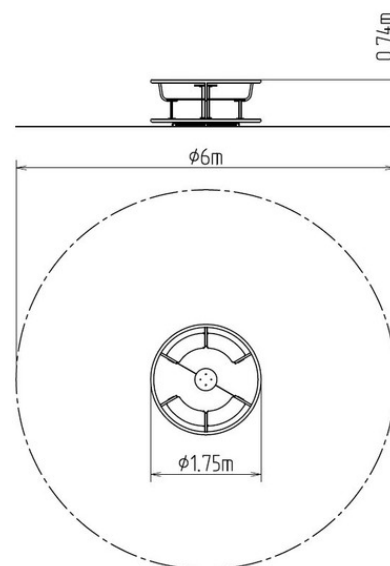

Kolotoč na sezení KO180K (průměr 1,8 m) - celokovový

Typ výrobku KO-180K-10

Základní informace

Doporučený věk	2 - 15 let
Minimální prostor	6 m x 6 m
Rozměr zařízení d. š. v.:	1,75 m x 1,75 m x 0,74 m
Výška volného pádu:	0,5 m
Nosnost:	378 kg
Max. počet uživatelů:	7
Dopadová plocha:	dle normy EN 1177 - trávník
Určení:	exteriér
Dostupnost náhradních dílů:	dodá výrobce
Certifikát shody s normou:	ČSN EN 1176 - 1, 5

Materiál

Plastové části - HDPE
Kovové díly - konstrukční ocel, protiskluzový plech

Povrchová úprava

Prášková vypalovaná barva KOMAXIT
Žárové zinkování

Popis

Kolotoč je svařen z ocelových trubek a profilů čtvercového průřezu, které jsou proti korozi chráněny povrchovou úpravou zinkováním, čímž se docílí velmi výrazného prodloužení životnosti herního prvku a vypalovanou barvou KOMAXIT dle odstínu RAL. Tyto konstrukce jsou uloženy do betonového lože. Veškeré další kovové prvky jsou také upravovány zinkováním a vypalovanou barvou KOMAXIT dle odstínu RAL. Kolotoč je konstruován s ohledem na vysoké namáhání a dlouhou životnost.